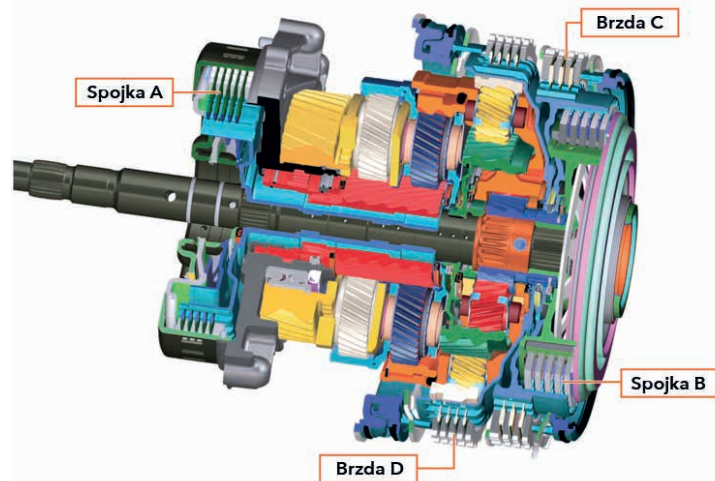

## VLASTNOSTI:

Intuitivní vyhledávání vozidel. Široká databáze vozidel (více než 3.000), výkresy a fotografie skutečných propojovacích prvků. Informace o množství oleje v jednotlivých převodovkách, specifikace, propojovací koncovky. Umístění konektorů pro připojení zařízení k ATF. Obrázky a čísla odpovídající adaptéry konektory. Postup, jak vyměnit filtr (s obrázky a čísly OEM). Těsnění olejové vany. Postup pro kontrolu hladiny oleje. Informace o množství oleje v převodovce, specifikace oleje, požadované množství.