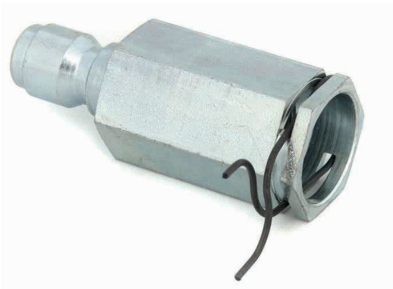

Adaptér
BMW -
JAGUAR

**MAGNETI
MARELLI**

Obj. kód 007935110260